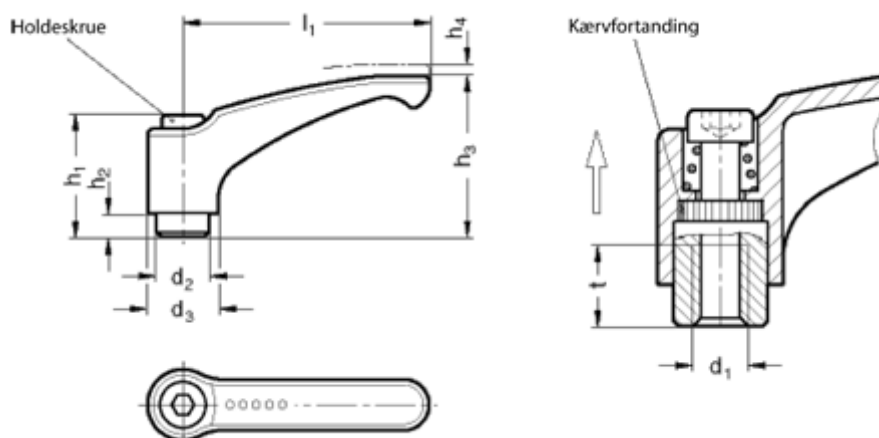

Varenummer: 201271493A
Beskrivelse: E+G Indstilleligt spændegreb
ERM.44 A-M4-C2, orange

Mål

d1 = M4	t = 8
d2 = 10.0	
d3 = 14.5	
h1 = 24.5	
h2 = 3.5	
h3 = 30	
h4 = 3	
l1 = 44	